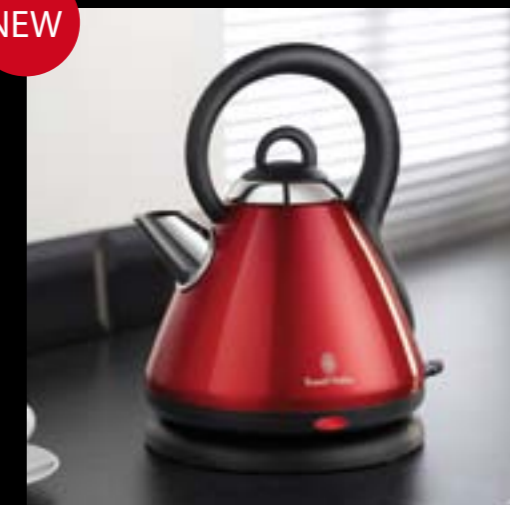

Model 18257-70

Toster Cottage

NEW

Tradycja trwa: metalicznie czerwona stal nierdzewna połączona z polerowanym chromem w tradycyjnym i ponadczasowym wzorze w stylu retro. Funkcje zapewniające komfort użytkownika, w tym podgrzewanie, rozmrażanie, opiekanie bajgli i przycisk „stop”.

- Regulacja stopnia przyrumieniania ①
- Ruszt do podgrzewania bułek
- Prowadnice centrujące pieczywo
- Bardzo szerokie wloty ②
- Funkcje odgrzewania, jednostronnego opiekania bajgli i przycisk „stop”
- Funkcja rozmrażania
- Wyjmowana taca na okruszki
- Miejsce na kabel
- Nóżki zapobiegające przesuwaniu
- Moc 980 W