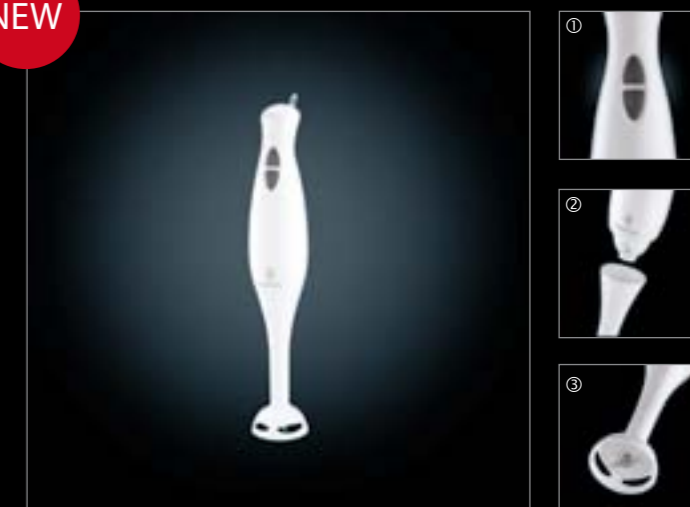

Model 14452-56